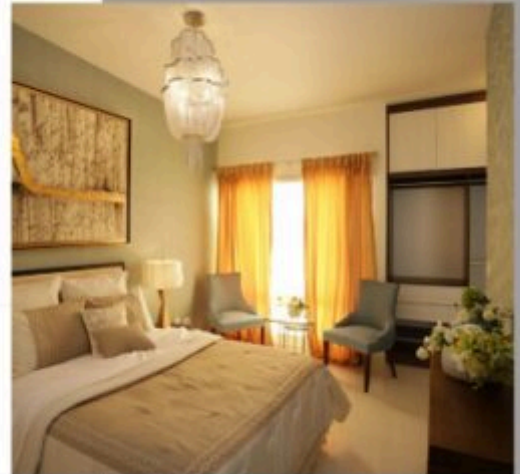

PASEO *de*
SANTIAGO

MODELO ALMERÍA

 RubaMexicali • www.viveenruba.com
www.ruba.com.mx • www.rubaresidencial.com

MODELO ALMERÍA

128 m² habitables

143 m² de construcción

PLANTA BAJA

- Sala
- Comedor
- Cocina
- Medio baño

PLANTA ALTA

- Cuarto de lavar
- Baño completo
- Recámara principal con closet vestidor y baño completo
- Recámara 2
- Recámara 3

Las imágenes son ilustrativas y con fines de venta, el producto puede cambiar.