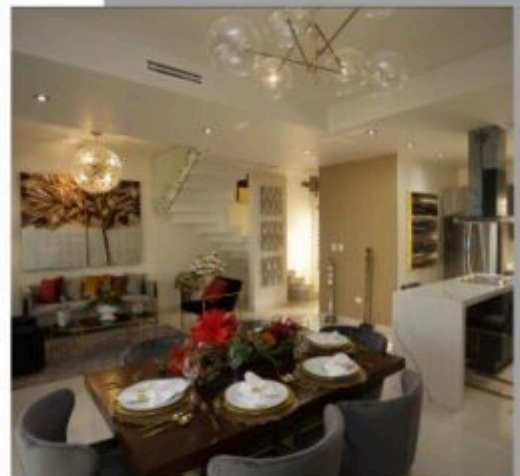

Las imágenes son ilustrativas y con fines de venta, el producto puede cambiar.