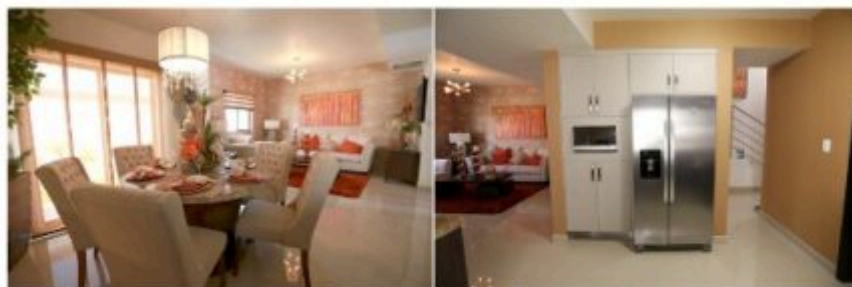

MODELO ATENEA

SUP. TOTAL CONSTRUIDA 205.20 m²

HABITABLES 169 m²

ALTARIA

Residencial

Acceso con **doble filtro**

Planta Baja

Sala, cocina, comedor, vestíbulo, con doble altura, cuarto de servicio, medio baño en planta baja, área de guardado.

Planta Alta

2 recámaras con espacio para closet, 1 recamara principal con walk-in closet, 2 baños completos, sala familiar o cuarto de televisión.

PLANTA BAJA