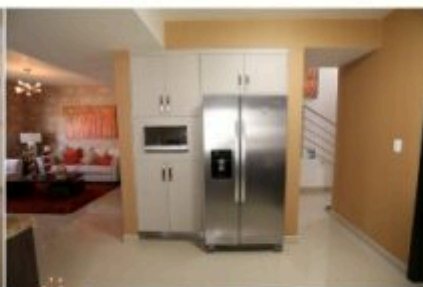

MODELO ATENEA

SUP. TOTAL CONSTRUIDA 205.20 m²

HABITABLES 169 m²

ALTARIA

Residencial

Acceso con **doble filtro**

Planta Baja

Sala, cocina, comedor, vestíbulo, con doble altura, cuarto de servicio, medio baño en planta baja, área de guardado.

Planta Alta

2 recámaras con espacio para closet, 1 recamara principal con walk-in closet, 2 baños completos, sala familiar o cuarto de televisión.

PLANTA BAJA