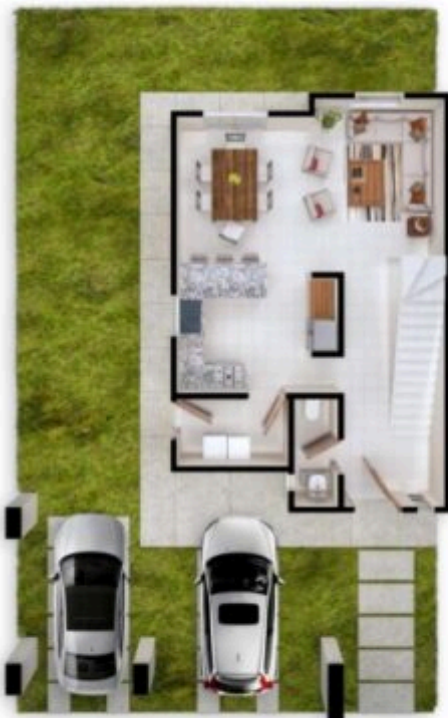

# MODELO SANTIAGO

169 m<sup>2</sup> habitables  
210 m<sup>2</sup> de construcción

## PLANTA BAJA

- Sala
- Comedor
- Cocina
- Cuarto de lavar
- Medio baño